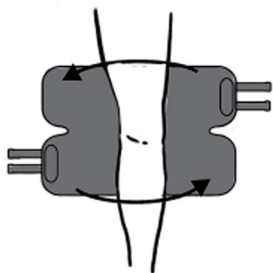

KOD KATALOGOWY	OKD-08
NAZWA HANDLOWA	ORTEZA KOŃCZYNY DOLNEJ
MODEL	ORTEZA KOŃCZYNY DOLNEJ OKD-08
CODE	OKD-08
TRADE NAME	LOWER-EXTREMITY SUPPORT
MODEL	LOWER-EXTREMITY SUPPORT OKD-08

**UWAGA:** ORTEZA MOŻE BYĆ STOSOWANA TYLKO NA RÓWNYCH POWIERZCHNIACH.

**ATTENTION:** BRACE SHALL BE USED ONLY ON A FLAT SURFACES.