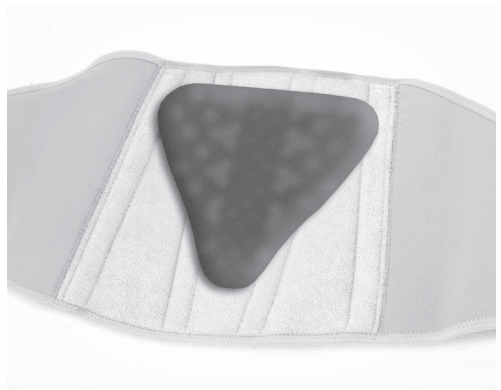

AM-PS

PL: SILIKONOWA PELOTA LĘDŹWIOWA
EN: SILICONE PRESSURE PAD

1. **PL:** Odklej folię (1) zabezpieczającą rzep (2).
EN: Peel off the foil (1) protecting the Velcro (2).

2. **PL:** Przytnij pelotę do ortozy w odpowiednim miejscu.
EN: Attach the pads to the brace in the right place.